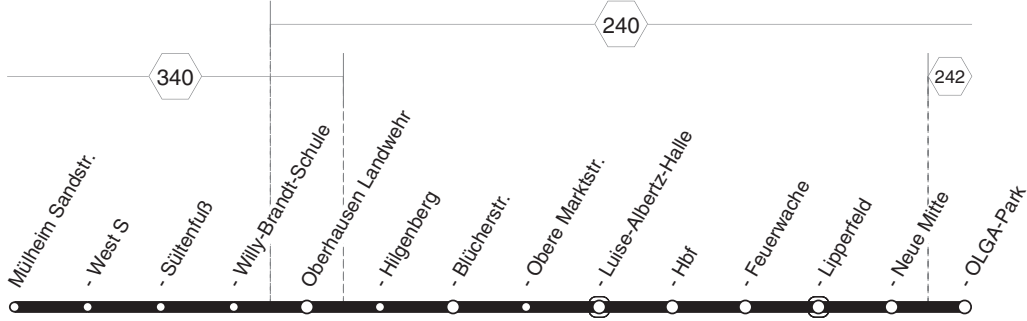

112SEV

RÜHR  
BAHN  
STRAßEN

112SEV

MH-Sandstr. - MH-West Bf. - OB-Landwehr - OB-Hbf. - OLGA-Park  
und zurück

112SEV

**112SEV****montags bis freitags****samstags**

Haltestellen	Abfahrtszeiten													
	06		06											
Mülheim Sandstr. (Bstg 1)	<b>0.39</b>	<b>19.09</b>		<b>23.39</b>	<b>0.39</b>	<b>6.39</b>	<b>7.11</b>	<b>7.41</b>	<b>8.11</b>	<b>8.41</b>		<b>18.11</b>	<b>18.39</b>	<b>23.39</b>
- West S (Bstg 1)	39	09		39	39	39	11	41	11	41		11	39	39
- Sültenfuß (Bstg 1)	50	20		50	50	50	22	52	22	52		22	50	50
- Willy-Brandt-Schule (Bstg 1)	51	21		51	51	51	23	53	23	53		23	51	51
Oberhausen Landwehr	52	22		52	52	52	24	54	24	54		24	52	52
- Hilgenberg	54	24	alle	54	54	alle	54	26	56	26	56	alle	26	54
- Blücherstr.	55	25	30	55	55	60	55	27	57	27	57	15	27	55
- Obere Marktstr.	56	26	Min.	56	56	Min.	56	28	58	28	58	Min.	28	56
- Luise-Albertz-Halle	58	28		58	58	58	30	<b>8.00</b>	30	<b>9.00</b>		30	58	58
- Oberhausen Hbf (Bstg 1)	<b>1.00</b>	<b>30</b>		<b>0.00</b>	<b>1.00</b>	<b>7.00</b>	<b>32</b>	<b>02</b>	<b>32</b>	<b>02</b>		<b>32</b>	<b>19.00</b>	<b>0.00</b>
- Feuerwache (Bstg 1)		32		02	02	02	34	04	34	04		34	02	02
- Lipperfeld (Bstg 1)		34		04	04	04	36	06	36	06		36	04	04
- Neue Mitte Oberhausen (Bstg 1)		35		05	05	05	37	07	37	07		37	05	05
- OLGA-Park (Bstg 1)		<b>19.37</b>		<b>0.07</b>	<b>1.07</b>	<b>7.07</b>	<b>7.39</b>	<b>8.09</b>	<b>8.39</b>	<b>9.09</b>		<b>18.39</b>	<b>19.07</b>	<b>0.07</b>